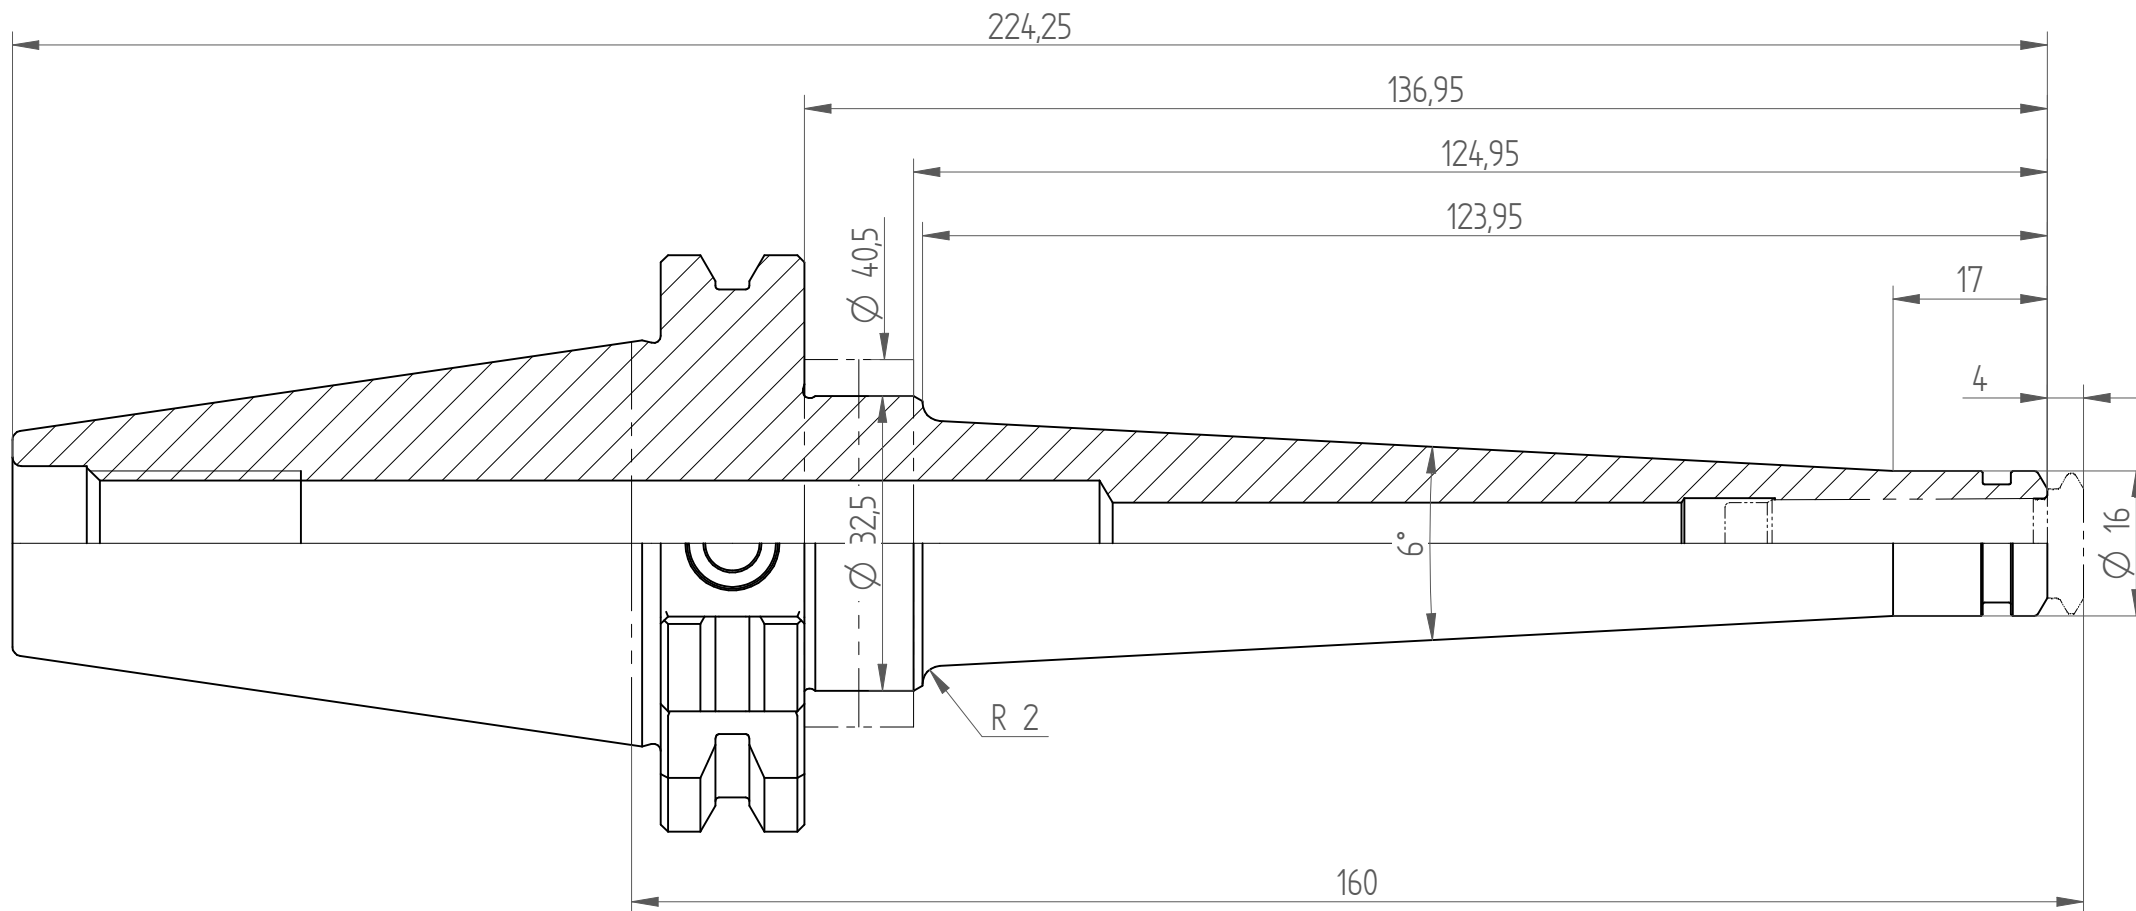

Swiss
Precision
Tools

REGO-FIX®

REGO-FIX AG
Obermattweg 60
4456 Tenniken / Switzerland

Phone +41 61 976 14 66
Fax +41 61 976 14 14
www.rego-fix.com

This is a non-controlled copy. All information given herein is subject to change without notice

The information given herein has been carefully checked and is believed to be correct. REGO-FIX, however, assumes no responsibility or liability for any errors, inaccuracies or omissions that may appear in this drawing

This document is subject to copyright laws. No part of this document may be reproduced or transmitted in any form or any means, electronic or mechanic, for any purpose, without the express written permission of REGO-FIX

Type : TC40_PG10x160_H
Part No. : 424071080
Date : 10.09.2014
Scale : 1.2:1